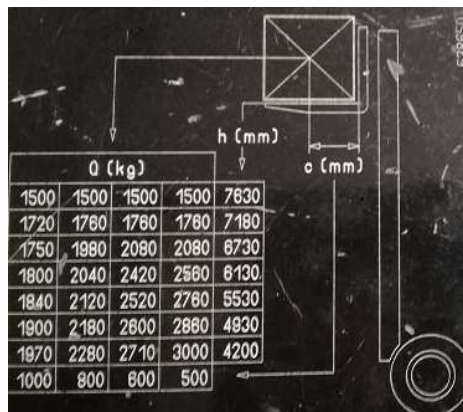

STILL R 60 - 30

4-Rad Frontgabelstapler / Elektroantrieb / 3t Tragkraft / 6,13m Hubhöhe

Artikelnummer Krüger GmbH: GSE 3 / Nr. 426

Länge (mit 1,2m Gabel)	3,75 m
Breite	1,35 m
Höhe	2,75 m
Hubhöhe	6,13 m
Nenntragkraft	3.000 kg
Tragkraft (bei 6,13 m)	1.800 – 2.560 kg
Gewicht (inkl. Batterie)	5.350 kg
Zulässiges Gesamtgewicht	8.590 kg
Zulässige Achslast Vorne	8.290 kg
Zulässige Achslast Hinten	3.300 kg
Antrieb	Elektro
Ladegerät 3N/PE 400V 50Hz (Extern)	12,50 kVA
Ladegerät CEE Stecker	400 V / 32 A
Ladegerät Gewicht	117 kg
Ausstattung / Zubehör	
Hydraulischer Gabelseitenverschub	Standard
Beleuchtungseinrichtung	Standard
Nichtmarkierende Bereifung	Standard
Ladegerät 12,50 kVA Extern	Standard
Gabelverlängerung 2m	Auf Anfrage